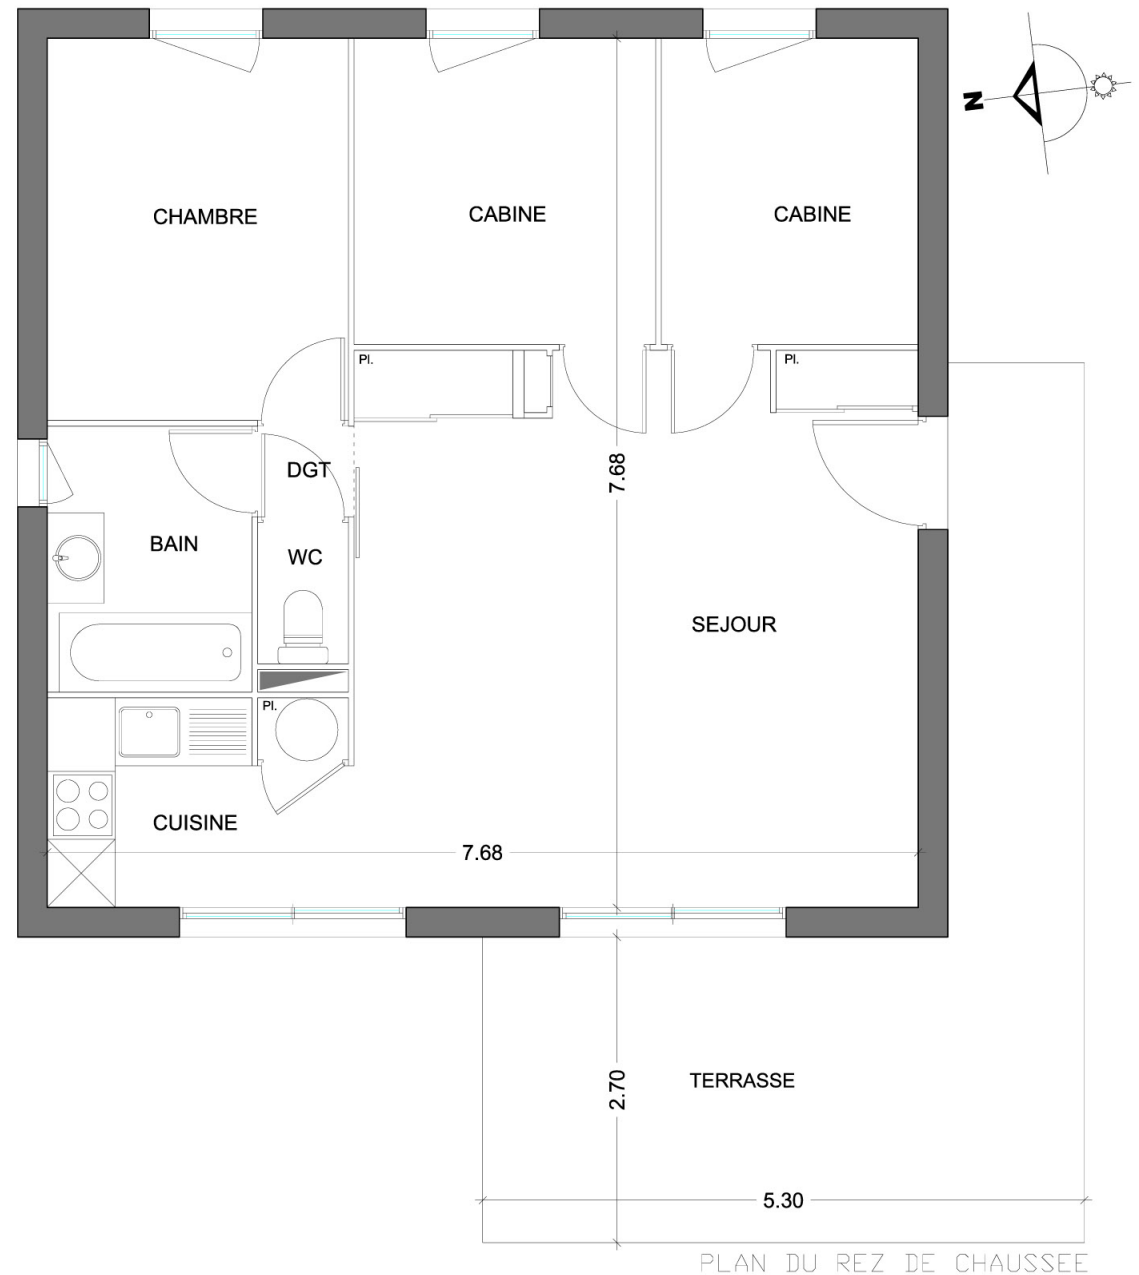

PARENTIS EN BORN - 40160

"LE HAMEAU DE L' AOUCHET"

RESIDENCE DE TOURISME \*\*\*

Lot N° 37

Villa Individuelle de Type 4

RDC

PLAN DE LOCALISATION

SURFACE HABITABLE (m²)

Séjour + pl	24.40
Cuisine + pl	4.90
Bains	4.20
Wc	1.00
Dgt	0.70
Chambre	8.95
Cabine	7.20
Cabine	6.05
<b>TOTAL</b>	<b>57.40</b>
Terrasse	20.00
<b>TOTAL des surfaces privées</b>	<b>77.40</b>

Maître d'ouvrage

PROFIMOB

Maître d'oeuvre

AGS ARCHITECTES

1 Rue du Bocage  
33 200 Bordeaux

T 05 56 79 63 79 F 05 56 79 63 64

PLAN DU REZ DE CHAUSSEE