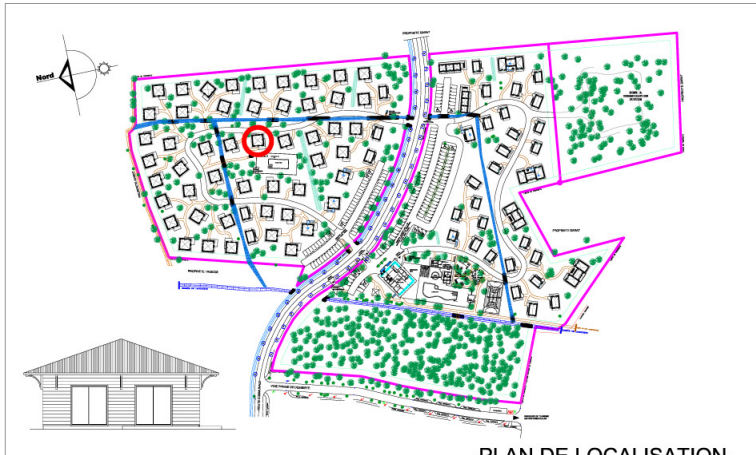

PARENTIS EN BORN - 40160

"LE HAMEAU DE L' AOUCHET"

RESIDENCE DE TOURISME \*\*\*

Lot N° 37

Villa Individuelle de Type 4

RDC

PLAN DE LOCALISATION

SURFACE HABITABLE (m²)

Séjour + pl	24.40
Cuisine + pl	4.90
Bains	4.20
Wc	1.00
Dgt	0.70
Chambre	8.95
Cabine	7.20
Cabine	6.05
<b>TOTAL</b>	<b>57.40</b>
Terrasse	20.00
<b>TOTAL des surfaces privées</b>	<b>77.40</b>

Maître d'ouvrage